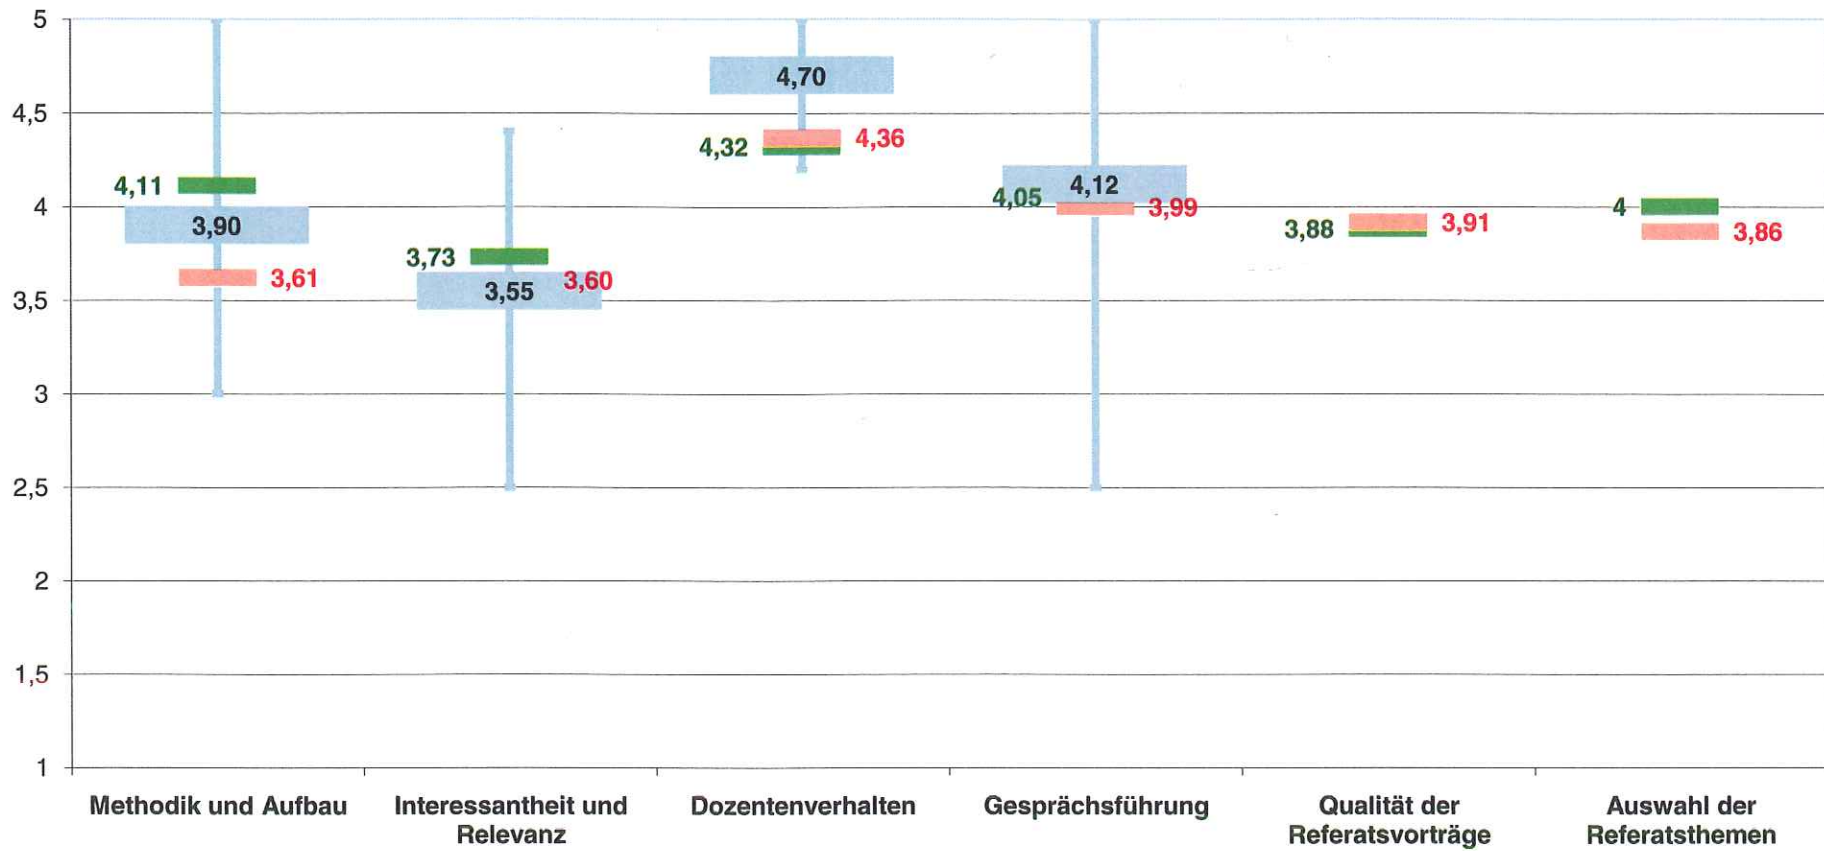

— Philosophische Fakultät 
 — Institut für Sprache und Information 
 — Automatentheorie und formale Sprachen 
 Frau Dr. des. Wiebke Petra Petersen

— Philosophische Fakultät 
 — Institut für Sprache und Information 
 — Automatentheorie und formale Sprachen 
 Frau Dr. des. Wiebke Petra Petersen